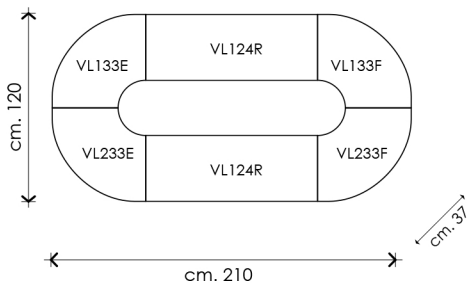

L. 225 P. 37 H. 75,4

COME FOTO CATALOGO

AS CATALOGUE PICTURE

VELVET 2.0 **184**

cassa_cemento corda
 frontali_laccato fumo NCS S5502-Y
 structure_rope cement
 doors_smoke lacquer NCS S5502-Y

L. 210 P. 37 H. 120