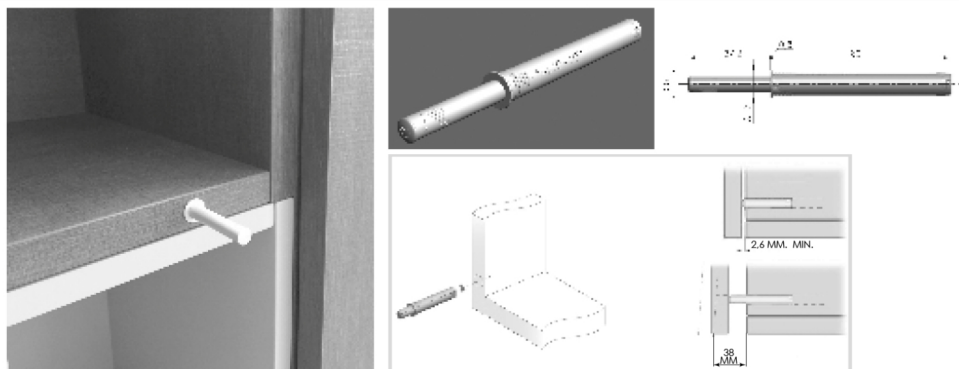

ELEMENTI VELVET
ELEMENTS

APERTURA STANDARD CON PUSH PULL

STANDARD OPENING WITH PUSH PULL

MANIGLIA INTEGRATA A RICHIESTA

INTEGRATED HANDLE ON DEMAND

**MAGGIORAZIONE
MANIGLIA INTEGRATA
A PAG. 106**

EXTRACOST INTEGRATED
HANDLE TO PAG. 106

PIEDINO REGOLABILE

ADJUSTABLE FEET

GANCIO DI FISSAGGIO ELEMENTI A GIORNO

BRACKET HOOK FOR HANGING OPEN ELEMENTS

GANCIO DI FISSAGGIO ELEMENTI CON ANTA

BRACKET HOOK FOR HANGING ELEMENTS WITH DOOR

BRACCETTO RIBALTA/VASISTAS